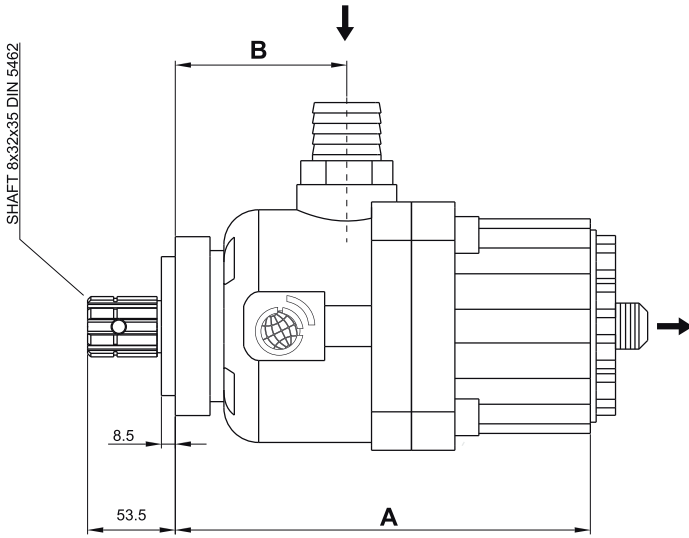

9 PİSTONLU POMPA 85 LT - 105

9 PISTON PUMP 85 LT - 105

85 LT KODU / CODE: 16120851369 SAĞ CW - SOL CCW

105 LT KODU / CODE: 16121051369 SAĞ CW - SOL CCW

GENEL BİLGİLER/ GENERAL DATA

POMPA KODU PUMP CODE	İLETİM HACMİ DISPLACEMENT CM/REV	MAX. BASINÇ MAX. PRESSURE	MAX. HIZ MAX. SPEED	A mm	B mm	GİRİŞ INLET	ÇIKIŞ OUTLET	AĞIRLIK WEIGHT KG
16120851369	85 LT	200 Bar	1200	240	100	R1" 1/4	R1"	18 KG
16121051369	105 LT	200 Bar	1200	240	100	R1" 1/4	R1"	18 KG