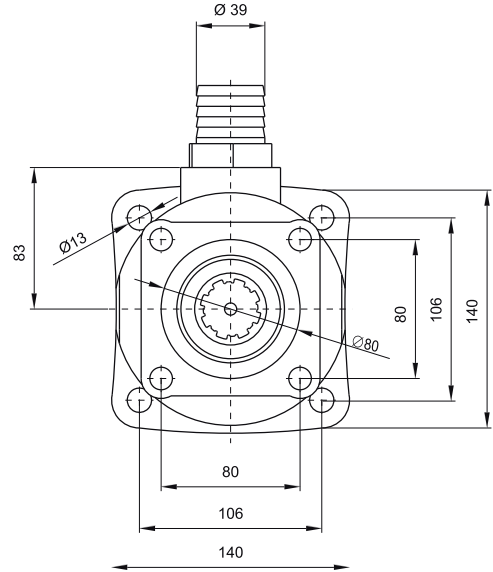

9 PİSTONLU POMPA 85 LT - 105

9 PISTON PUMP 85 LT - 105

85 LT KODU / CODE: 16120851369 SAĞ CW - SOL CCW

105 LT KODU / CODE: 16121051369 SAĞ CW - SOL CCW

GENEL BİLGİLER/ GENERAL DATA

POMPA KODU PUMP CODE	İLETİM HACMİ DISPLACEMENT CM/REV	MAX. BASINÇ MAX. PRESSURE	MAX. HIZ MAX. SPEED	A mm	B mm	GİRİŞ INLET	ÇIKIŞ OUTLET	AĞIRLIK WEIGHT KG
16120851369	85 LT	200 Bar	1200	240	100	R1" 1/4	R1"	18 KG
16121051369	105 LT	200 Bar	1200	240	100	R1" 1/4	R1"	18 KG