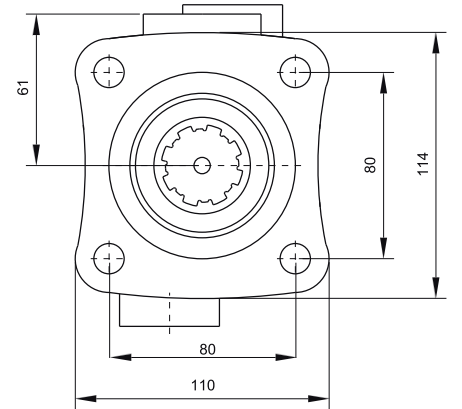

6 PİSTONLU YÜKSEK BASINÇ POMPA 60 LT
6 PISTON PUMPS HIGH PRESSURE 60 LT

KODU / CODE: 16160600369 Sağ CW - Sol CCW

GENEL BİLGİLER / GENERAL DATA

POMPA KODU PUMP CODE	İLETİM HACMİ DISPLACEMENT CM/REV	A mm	B mm	GİRİŞ INLET	ÇIKIŞ OUTLET	AĞIRLIK WEIGHT KG	ÇALIŞMA BASINCI WORKING PRESSURE
16160600369	60 LT	221	75	R1" 1/4	M22x1.5	14,5	300 Bar