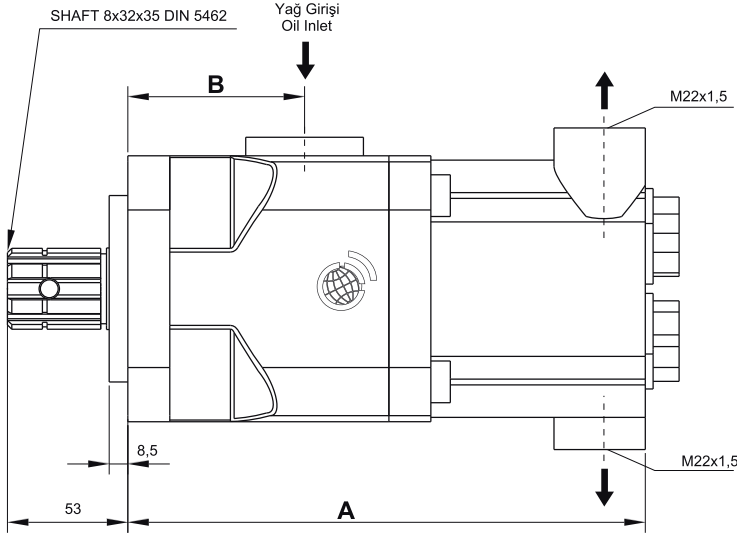

6 PİSTONLU YÜKSEK BASINÇ POMPA 60 LT
6 PISTON PUMPS HIGH PRESSURE 60 LT

KODU / CODE: 16160600369 Sağ CW - Sol CCW

GENEL BİLGİLER / GENERAL DATA

POMPA KODU PUMP CODE	İLETİM HACMİ DISPLACEMENT CM/REV	A mm	B mm	GİRİŞ INLET	ÇIKIŞ OUTLET	AĞIRLIK WEIGHT KG	ÇALIŞMA BASINCI WORKING PRESSURE
16160600369	60 LT	221	75	R1" 1/4	M22x1.5	14,5	300 Bar