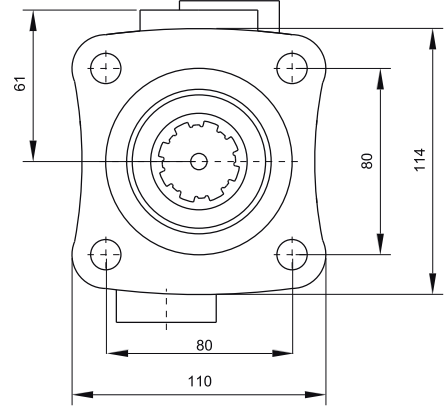

6 PİSTONLU POMPA 60 LT
6 PISTON PUMP 60 LT

KODU / CODE: 16110600369 Sağ CW - Sol CCW

GENEL BİLGİLER / GENERAL DATA

POMPA KODU
PUMP CODE

16110600369

İLETİM HACMİ
DISPLACEMENT CM/REV

60 LT

A
mm

221

B
mm

75

GİRİŞ
INLET

R1" 1/4

ÇIKIŞ
OUTLET

M22X1.5

AĞIRLIK
WEIGHT KG

14 Kg

ÇALIŞMA BASINCI
WORKING PRESSURE

200 Bar