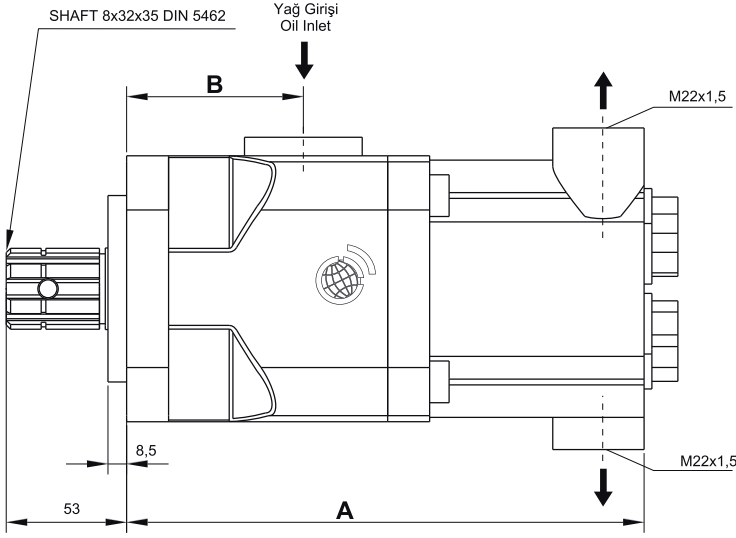

6 PİSTONLU POMPA 60 LT
6 PISTON PUMP 60 LT

KODU / CODE: 16110600369 Sağ CW - Sol CCW

GENEL BİLGİLER / GENERAL DATA

POMPA KODU
PUMP CODE

16110600369

İLETİM HACMİ
DISPLACEMENT CM/REV

60 LT

A
mm

221

B
mm

75

GİRİŞ
INLET

R1" 1/4

ÇIKIŞ
OUTLET

M22X1.5

AĞIRLIK
WEIGHT KG

14 Kg

ÇALIŞMA BASINCI
WORKING PRESSURE

200 Bar