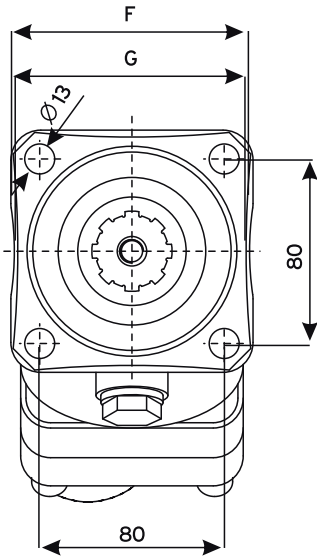

**EKSENEL PİSTONLU POMPA**  
30 GROUPS

43 LT

A GÖRÜNÜŞÜ  
A VIEW

| KODU<br>CODE                               | POMPA TİPİ<br>PUMP TYPE | DEBİ<br>DISPLACEMENT | MAX.ÇAL.BAS.<br>MAX. WORK. PRESS. | MAX. ANİ BAS.<br>MAX. PEAK PRESS. | MAX. HIZ<br>MAX SPEED | GİRİŞ<br>INLET | ÇIKIŞ<br>OUTLET | AĞIRLIK<br>WEIGHT |
|--|-------------------------|----------------------|-----------------------------------|-----------------------------------|-----------------------|----------------|-----------------|-------------------|
| 16220350366 SAĞ /CW<br>16220350399 SOL/CCW | 35 LT EKSENEL           | 35 LT / 1000 DV      | 390 BAR                           | 440 BAR                           | 2100                  | R1" 1/4        | 3/4"            | 14 KG.            |
| 16220450366 SAĞ/CW<br>16220450399 SOL/CCW  | 45 LT EKSENEL           | 45 LT / 1000 DV      | 390 BAR                           | 440 BAR                           | 2000                  | R1" 1/4        | 3/4"            | 14 KG.            |
| 16220650366 SAĞ/CW<br>16220650399 SOL/CCW  | 65 LT EKSENEL           | 65 LT / 1000 DV      | 350 BAR                           | 440 BAR                           | 2000                  | R1" 1/4        | R1"             | 16 KG.            |
| 16220850366 SAĞ/CW<br>16220850399 SOL/CCW  | 85 LT EKSENEL           | 85 LT / 1000 DV      | 300 BAR                           | 350 BAR                           | 1900                  | R1" 1/2        | R1"             | 18 KG             |
| 16221050366 SAĞ/CW<br>16221050399 SOL/CCW  | 105 LT EKSENEL          | 105 LT / 1000 DV     | 300 BAR                           | 350 BAR                           | 1700                  | R1" 1/2        | R1"             | 20 KG.            |