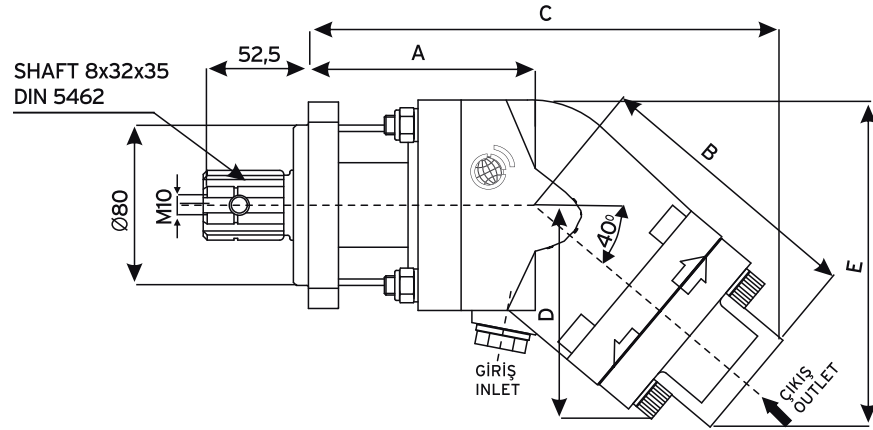

**EKSENEL PİSTONLU POMPA**  
30 GROUPS

43 LT

A GÖRÜNÜŞÜ  
A VIEW

| KODU<br>CODE                               | POMPA TİPİ<br>PUMP TYPE | DEBİ<br>DISPLACEMENT | MAX.ÇAL.BAS.<br>MAX. WORK. PRESS. | MAX. ANİ BAS.<br>MAX. PEAK PRESS. | MAX. HIZ<br>MAX SPEED | GİRİŞ<br>INLET | ÇIKIŞ<br>OUTLET | AĞIRLIK<br>WEIGHT |
|--|-------------------------|----------------------|-----------------------------------|-----------------------------------|-----------------------|----------------|-----------------|-------------------|
| 16220350366 SAĞ /CW<br>16220350399 SOL/CCW | 35 LT EKSENEL           | 35 LT / 1000 DV      | 390 BAR                           | 440 BAR                           | 2100                  | R1" 1/4        | 3/4"            | 14 KG.            |
| 16220450366 SAĞ/CW<br>16220450399 SOL/CCW  | 45 LT EKSENEL           | 45 LT / 1000 DV      | 390 BAR                           | 440 BAR                           | 2000                  | R1" 1/4        | 3/4"            | 14 KG.            |
| 16220650366 SAĞ/CW<br>16220650399 SOL/CCW  | 65 LT EKSENEL           | 65 LT / 1000 DV      | 350 BAR                           | 440 BAR                           | 2000                  | R1" 1/4        | R1"             | 16 KG.            |
| 16220850366 SAĞ/CW<br>16220850399 SOL/CCW  | 85 LT EKSENEL           | 85 LT / 1000 DV      | 300 BAR                           | 350 BAR                           | 1900                  | R1" 1/2        | R1"             | 18 KG             |
| 16221050366 SAĞ/CW<br>16221050399 SOL/CCW  | 105 LT EKSENEL          | 105 LT / 1000 DV     | 300 BAR                           | 350 BAR                           | 1700                  | R1" 1/2        | R1"             | 20 KG.            |