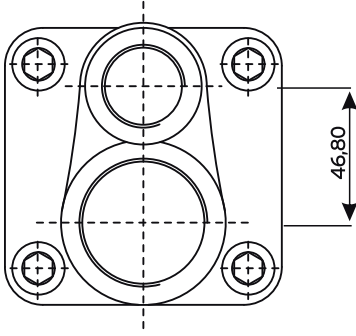

**EKSENEL PİSTONLU POMPA**  
30 GROUPS

43 LT

A GÖRÜNÜŞÜ  
A VIEW

| KODU<br>CODE                               | POMPA TİPİ<br>PUMP TYPE | DEBİ<br>DISPLACEMENT | MAX.ÇAL.BAS.<br>MAX. WORK. PRESS. | MAX. ANİ BAS.<br>MAX. PEAK PRESS. | MAX. HIZ<br>MAX SPEED | GİRİŞ<br>INLET | ÇIKIŞ<br>OUTLET | AĞIRLIK<br>WEIGHT |
|--|-------------------------|----------------------|-----------------------------------|-----------------------------------|-----------------------|----------------|-----------------|-------------------|
| 16220350366 SAĞ /CW<br>16220350399 SOL/CCW | 35 LT EKSENEL           | 35 LT / 1000 DV      | 390 BAR                           | 440 BAR                           | 2100                  | R1" 1/4        | 3/4"            | 14 KG.            |
| 16220450366 SAĞ/CW<br>16220450399 SOL/CCW  | 45 LT EKSENEL           | 45 LT / 1000 DV      | 390 BAR                           | 440 BAR                           | 2000                  | R1" 1/4        | 3/4"            | 14 KG.            |
| 16220650366 SAĞ/CW<br>16220650399 SOL/CCW  | 65 LT EKSENEL           | 65 LT / 1000 DV      | 350 BAR                           | 440 BAR                           | 2000                  | R1" 1/4        | R1"             | 16 KG.            |
| 16220850366 SAĞ/CW<br>16220850399 SOL/CCW  | 85 LT EKSENEL           | 85 LT / 1000 DV      | 300 BAR                           | 350 BAR                           | 1900                  | R1" 1/2        | R1"             | 18 KG             |
| 16221050366 SAĞ/CW<br>16221050399 SOL/CCW  | 105 LT EKSENEL          | 105 LT / 1000 DV     | 300 BAR                           | 350 BAR                           | 1700                  | R1" 1/2        | R1"             | 20 KG.            |