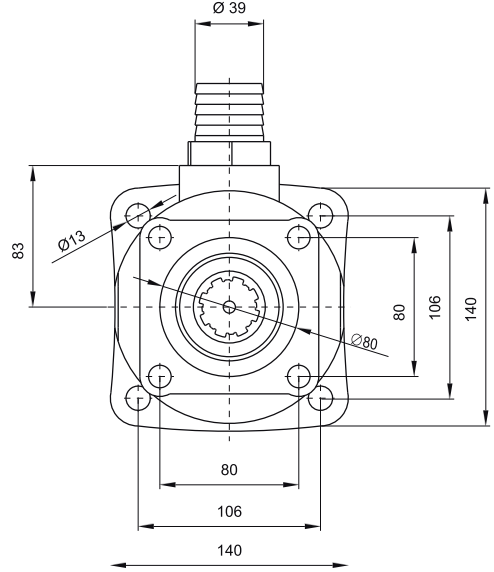

10 PİSTONLU POMPA 90 LT - 115

10 PISTON PUMP 90 LT - 115

90 LT KODU / CODE: 16130900369 SAĞ CW - SOL CCW

105 LT KODU / CODE: 16131150369 SAĞ CW - SOL CCW

GENEL BİLGİLER/ GENERAL DATA

POMPA KODU PUMP CODE	İLETİM HACMİ DISPLACEMENT CM/REV	MAX. BASINÇ MAX. PRESSURE	MAX. HIZ MAX. SPEED	A mm	B mm	GİRİŞ INLET	ÇIKIŞ OUTLET	AĞIRLIK WEIGHT KG
16130900369 16131150369	90 LT 115 LT	200 Bar 200 Bar	1200 1200	240 240	100 100	R1" 1/4	R1"	22 KG