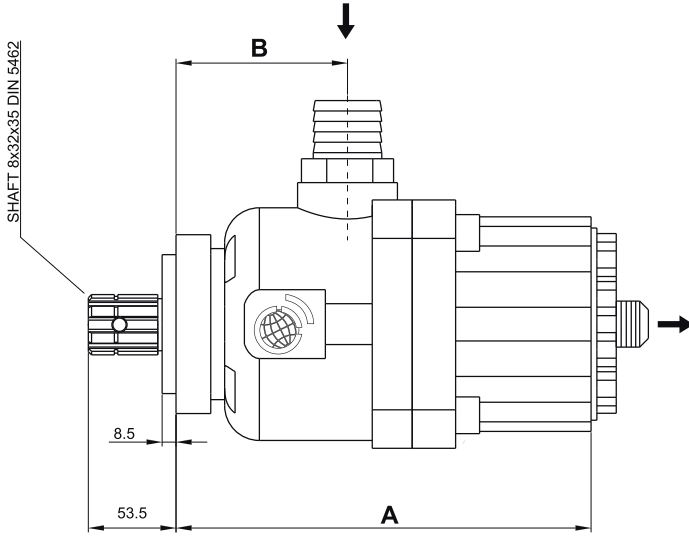

10 PİSTONLU POMPA 90 LT - 115

10 PISTON PUMP 90 LT - 115

90 LT KODU / CODE: 16130900369 SAĞ CW - SOL CCW

105 LT KODU / CODE: 16131150369 SAĞ CW - SOL CCW

GENEL BİLGİLER/ GENERAL DATA

POMPA KODU PUMP CODE	İLETİM HACMİ DISPLACEMENT CM/REV	MAX. BASINÇ MAX. PRESSURE	MAX. HIZ MAX. SPEED	A mm	B mm	GİRİŞ INLET	ÇIKIŞ OUTLET	AĞIRLIK WEIGHT KG
16130900369 16131150369	90 LT 115 LT	200 Bar 200 Bar	1200 1200	240 240	100 100	R1" 1/4	R1"	22 KG