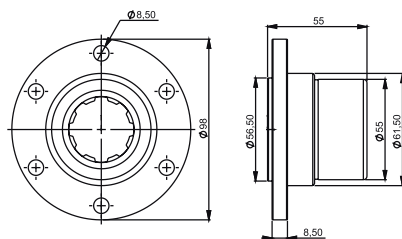

18208800840

8 FREZE 4 DELİKLİ FLANŞ Ø98
8 SPLINA 4 HOLES

KODU / CODE

18209800840

6 FREZE 6 DELİKLİ BÜYÜK FLANŞ Ø98
6 SPLINE 6 BIG HOLES

KODU / CODE

18209800660

8 FREZE 6 DELİKLİ FLANŞ Ø98
8 SPLINE 6 HOLES