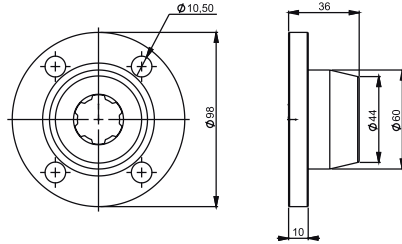

6 FREZE 6 DELİKLİ FLANŞ Ø88
6 SPLINA 4 HOLES

KODU / CODE

18209800640

6 FREZE 4 DELİKLİ FLANŞ Ø98
6 SPLINA 4 HOLES

KODU / CODE

18208800640

8 FREZE 4 DELİKLİ FLANŞ Ø88
8 SPLINA 4 HOLES

KODU / CODE

18208800840

8 FREZE 4 DELİKLİ FLANŞ Ø98
8 SPLINA 4 HOLES

KODU / CODE

18209800840

6 FREZE 6 DELİKLİ BÜYÜK FLANŞ Ø98
6 SPLINE 6 BIG HOLES

KODU / CODE

18209800660

8 FREZE 6 DELİKLİ FLANŞ Ø98
8 SPLINE 6 HOLES