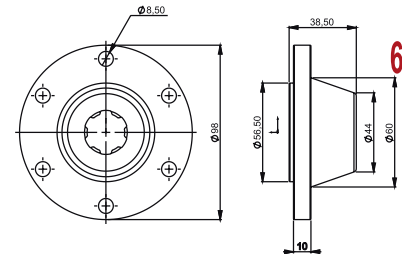

6 FREZE 6 DELİKLİ FLANŞ Ø88
6 SPLINA 4 HOLES

KODU / CODE

18209800640

6 FREZE 4 DELİKLİ FLANŞ Ø98
6 SPLINA 4 HOLES

KODU / CODE

18208800640

8 FREZE 4 DELİKLİ FLANŞ Ø88
8 SPLINA 4 HOLES

KODU / CODE

18208800840

8 FREZE 4 DELİKLİ FLANŞ Ø98
8 SPLINA 4 HOLES

KODU / CODE

18209800840

6 FREZE 6 DELİKLİ BÜYÜK FLANŞ Ø98
6 SPLINE 6 BIG HOLES

KODU / CODE

18209800660

8 FREZE 6 DELİKLİ FLANŞ Ø98
8 SPLINE 6 HOLES