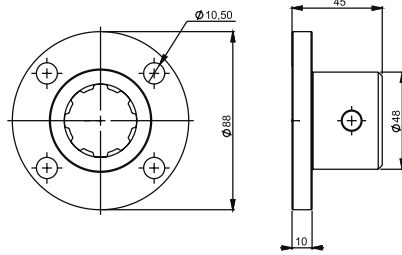

6 FREZE 6 DELİKLİ FLANŞ Ø88
6 SPLINA 4 HOLES

KODU / CODE

18209800640

6 FREZE 4 DELİKLİ FLANŞ Ø98
6 SPLINA 4 HOLES

KODU / CODE

18208800640

8 FREZE 4 DELİKLİ FLANŞ Ø88
8 SPLINA 4 HOLES

KODU / CODE

18208800840

8 FREZE 4 DELİKLİ FLANŞ Ø98
8 SPLINA 4 HOLES

KODU / CODE

18209800840

6 FREZE 6 DELİKLİ BÜYÜK FLANŞ Ø98
6 SPLINE 6 BIG HOLES

KODU / CODE

18209800660

8 FREZE 6 DELİKLİ FLANŞ Ø98
8 SPLINE 6 HOLES