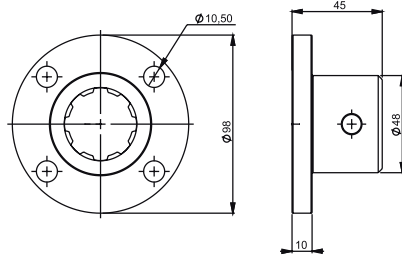

6 FREZE 6 DELİKLİ FLANŞ Ø88
6 SPLINA 4 HOLES

KODU / CODE

18209800640

6 FREZE 4 DELİKLİ FLANŞ Ø98
6 SPLINA 4 HOLES

KODU / CODE

18208800640

8 FREZE 4 DELİKLİ FLANŞ Ø88
8 SPLINA 4 HOLES

KODU / CODE

18208800840

8 FREZE 4 DELİKLİ FLANŞ Ø98
8 SPLINA 4 HOLES

KODU / CODE

18209800840

6 FREZE 6 DELİKLİ BÜYÜK FLANŞ Ø98
6 SPLINE 6 BIG HOLES

KODU / CODE

18209800660

8 FREZE 6 DELİKLİ FLANŞ Ø98
8 SPLINE 6 HOLES