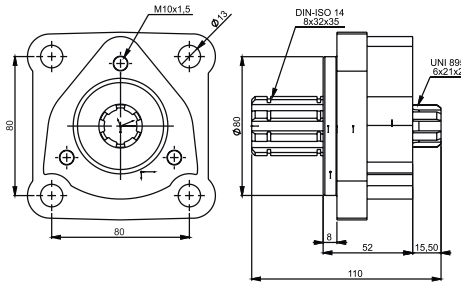

3X4 ADAPTÖR
3X4 ADAPTOR

KODU / CODE

18303400000

4X3 ADAPTÖR
4X3 ADAPTOR

KODU / CODE

18304300000

4X3 ADAPTÖR (UZUN-RULMANLI)
4X3 ADAPTOR (LONG-BEARING)

KODU / CODE

18304310200

4X3 ŞAFTLI ADAPTÖR
4X3 ŞAFT WITH ADAPTOR

KODU / CODE

18304301000

4X3 RULMAN YATAKLI ŞAFTLI ADAPTÖR(UZUN)
4X3 BEARING SHAFT ADAPTOR (LONG)

KODU / CODE

18304311200