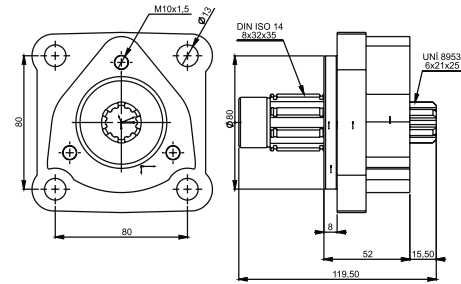

3X4 ADAPTÖR
3X4 ADAPTOR

KODU / CODE

18303400000

4X3 ADAPTÖR
4X3 ADAPTOR

KODU / CODE

18304300000

4X3 ADAPTÖR (UZUN-RULMANLI)
4X3 ADAPTOR (LONG-BEARING)

KODU / CODE

18304310200

4X3 ŞAFTLI ADAPTÖR
4X3 ŞAFT WITH ADAPTOR

KODU / CODE

18304301000

4X3 RULMAN YATAKLI ŞAFTLI ADAPTÖR(UZUN)
4X3 BEARING SHAFT ADAPTOR (LONG)

KODU / CODE

18304311200