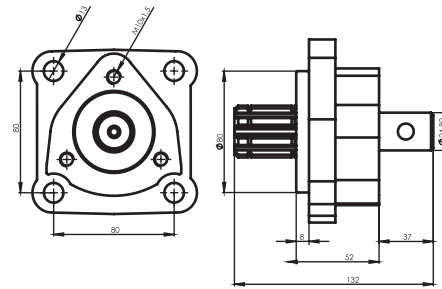

3X4 ADAPTÖR
3X4 ADAPTOR

KODU / CODE

18303400000

4X3 ADAPTÖR
4X3 ADAPTOR

KODU / CODE

18304300000

4X3 ADAPTÖR (UZUN-RULMANLI)
4X3 ADAPTOR (LONG-BEARING)

KODU / CODE

18304310200

4X3 ŞAFTLI ADAPTÖR
4X3 ŞAFT WITH ADAPTOR

KODU / CODE

18304301000

4X3 RULMAN YATAKLI ŞAFTLI ADAPTÖR(UZUN)
4X3 BEARING SHAFT ADAPTOR (LONG)

KODU / CODE

18304311200