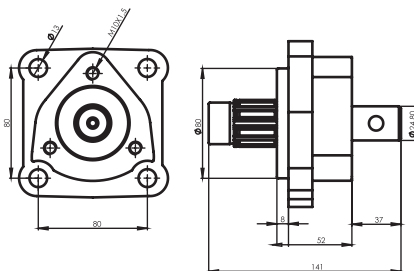

3X4 ADAPTÖR
3X4 ADAPTOR

KODU / CODE

18303400000

4X3 ADAPTÖR
4X3 ADAPTOR

KODU / CODE

18304300000

4X3 ADAPTÖR (UZUN-RULMANLI)
4X3 ADAPTOR (LONG-BEARING)

KODU / CODE

18304310200

4X3 ŞAFTLI ADAPTÖR
4X3 ŞAFT WITH ADAPTOR

KODU / CODE

18304301000

4X3 RULMAN YATAKLI ŞAFTLI ADAPTÖR(UZUN)
4X3 BEARING SHAFT ADAPTOR (LONG)

KODU / CODE

18304311200